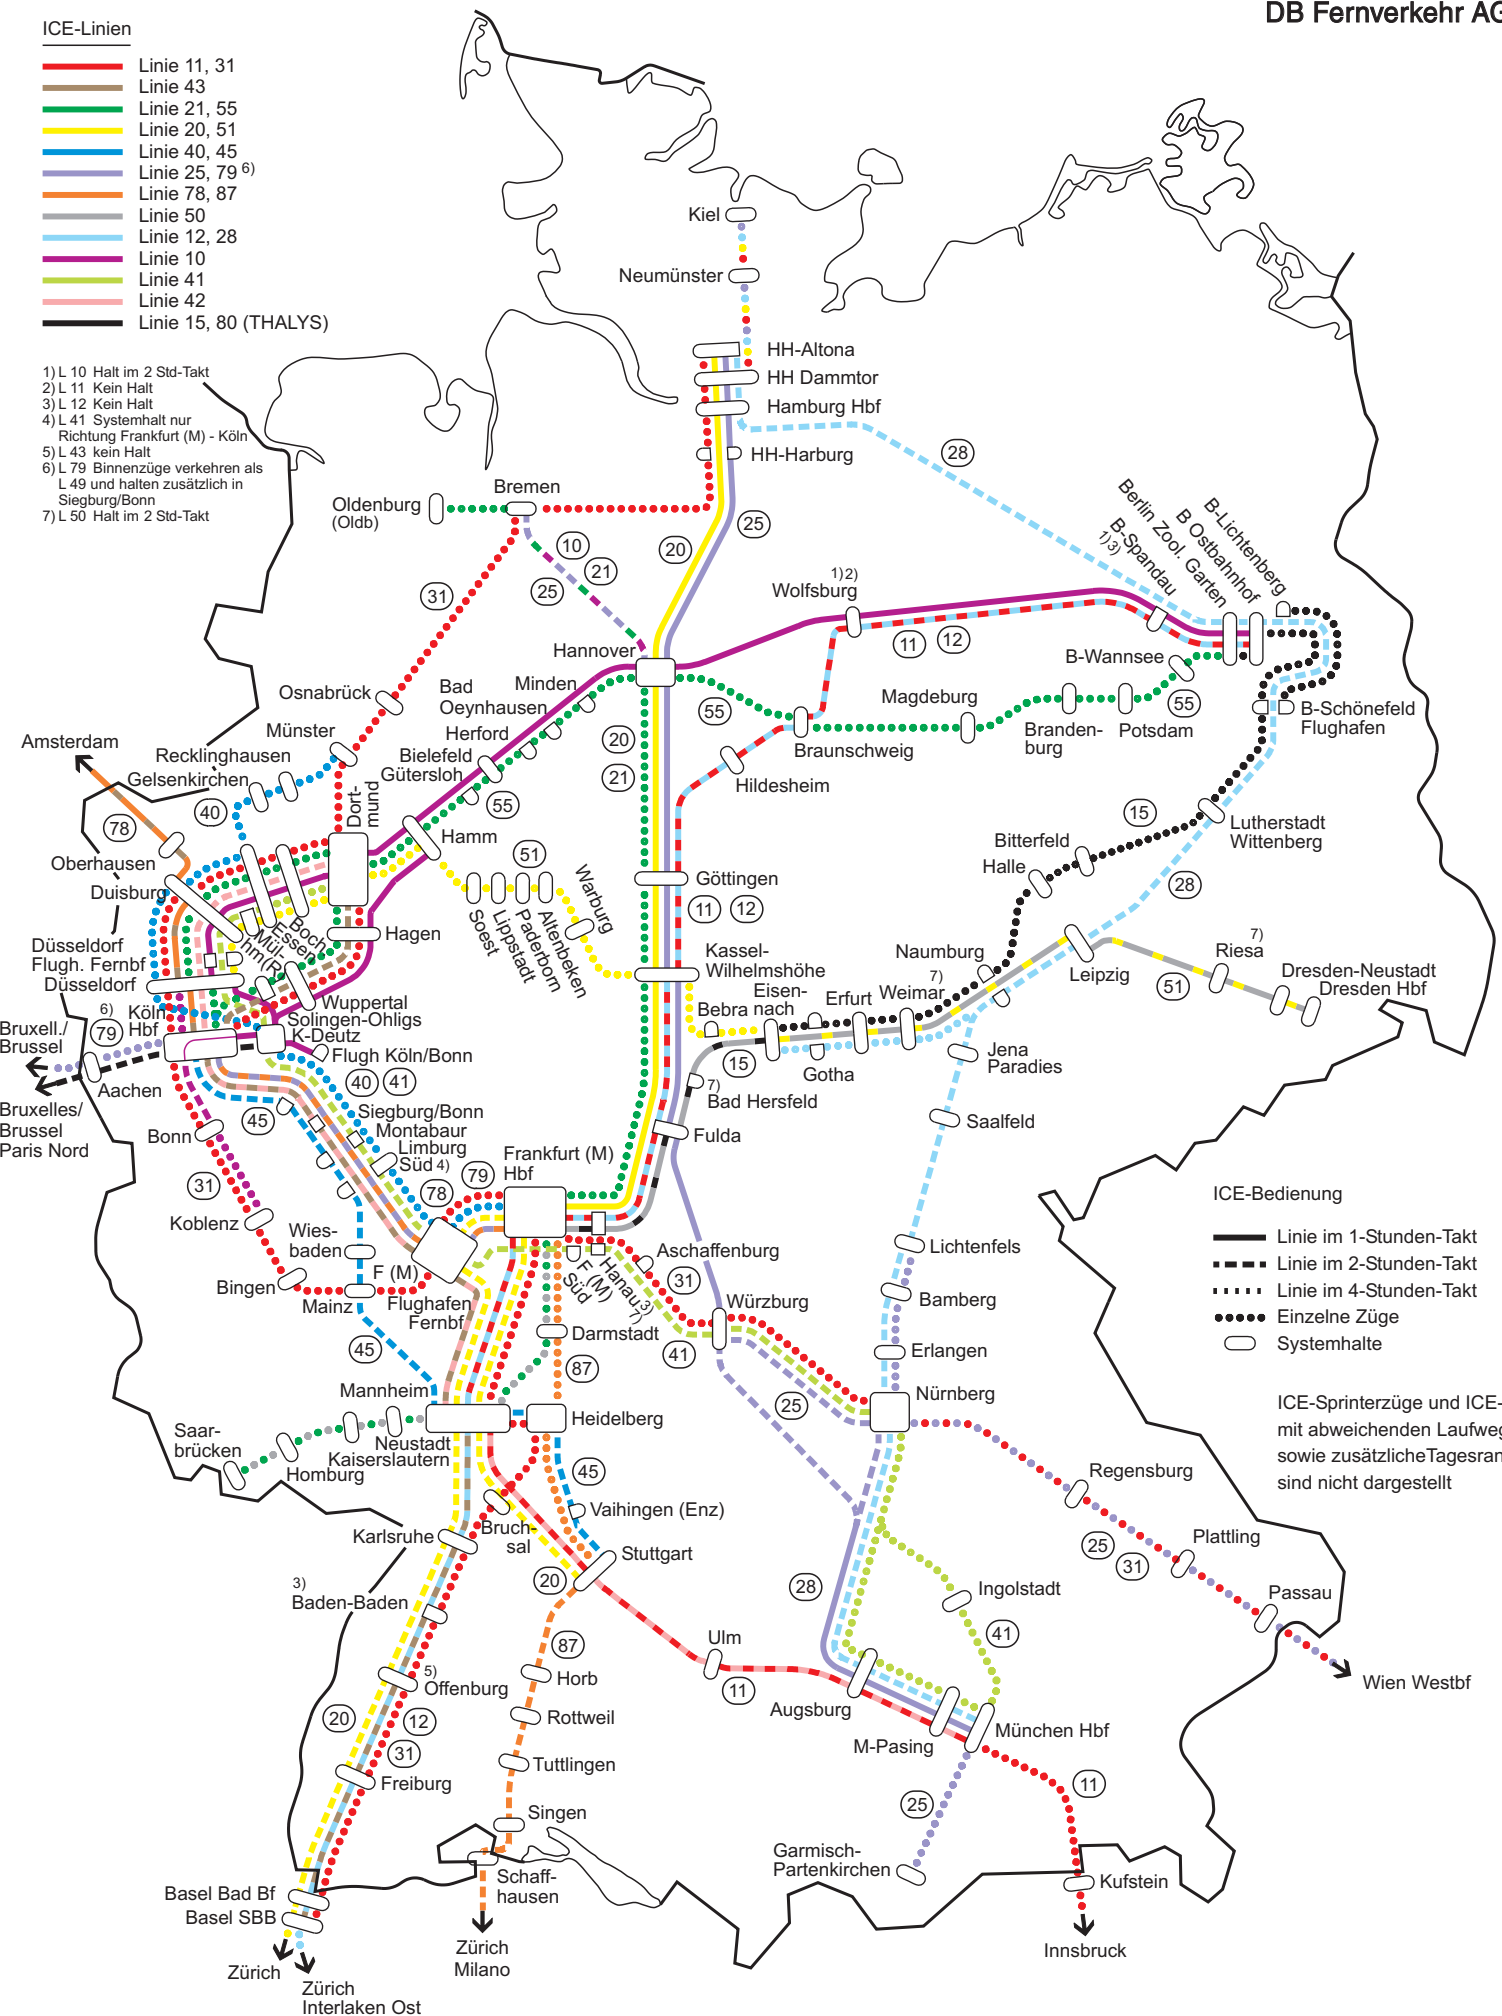

ICE-Linien

- Linie 11, 31
- Linie 43
- Linie 21, 55
- Linie 20, 51
- Linie 40, 45
- Linie 25, 79⁶⁾
- Linie 78, 87
- Linie 50
- Linie 12, 28
- Linie 10
- Linie 41
- Linie 42
- Linie 15, 80 (THALYS)

- 1) L 10 Halt im 2 Std-Takt
- 2) L 11 Kein Halt
- 3) L 12 Kein Halt
- 4) L 41 Systemhalt nur Richtung Frankfurt (M) - Köln
- 5) L 43 kein Halt
- 6) L 79 Binnenzüge verkehren als L 49 und halten zusätzlich in Siegburg/Bonn
- 7) L 50 Halt im 2 Std-Takt

ICE-Bedienung

- Linie im 1-Stunden-Takt
- - - Linie im 2-Stunden-Takt
- Linie im 4-Stunden-Takt
- ● ● ● Einzelne Züge
- Systemhalte

ICE-Sprinterzüge und ICE-Züge mit abweichenden Laufwegen sowie zusätzliche Tagesrandhalte sind nicht dargestellt