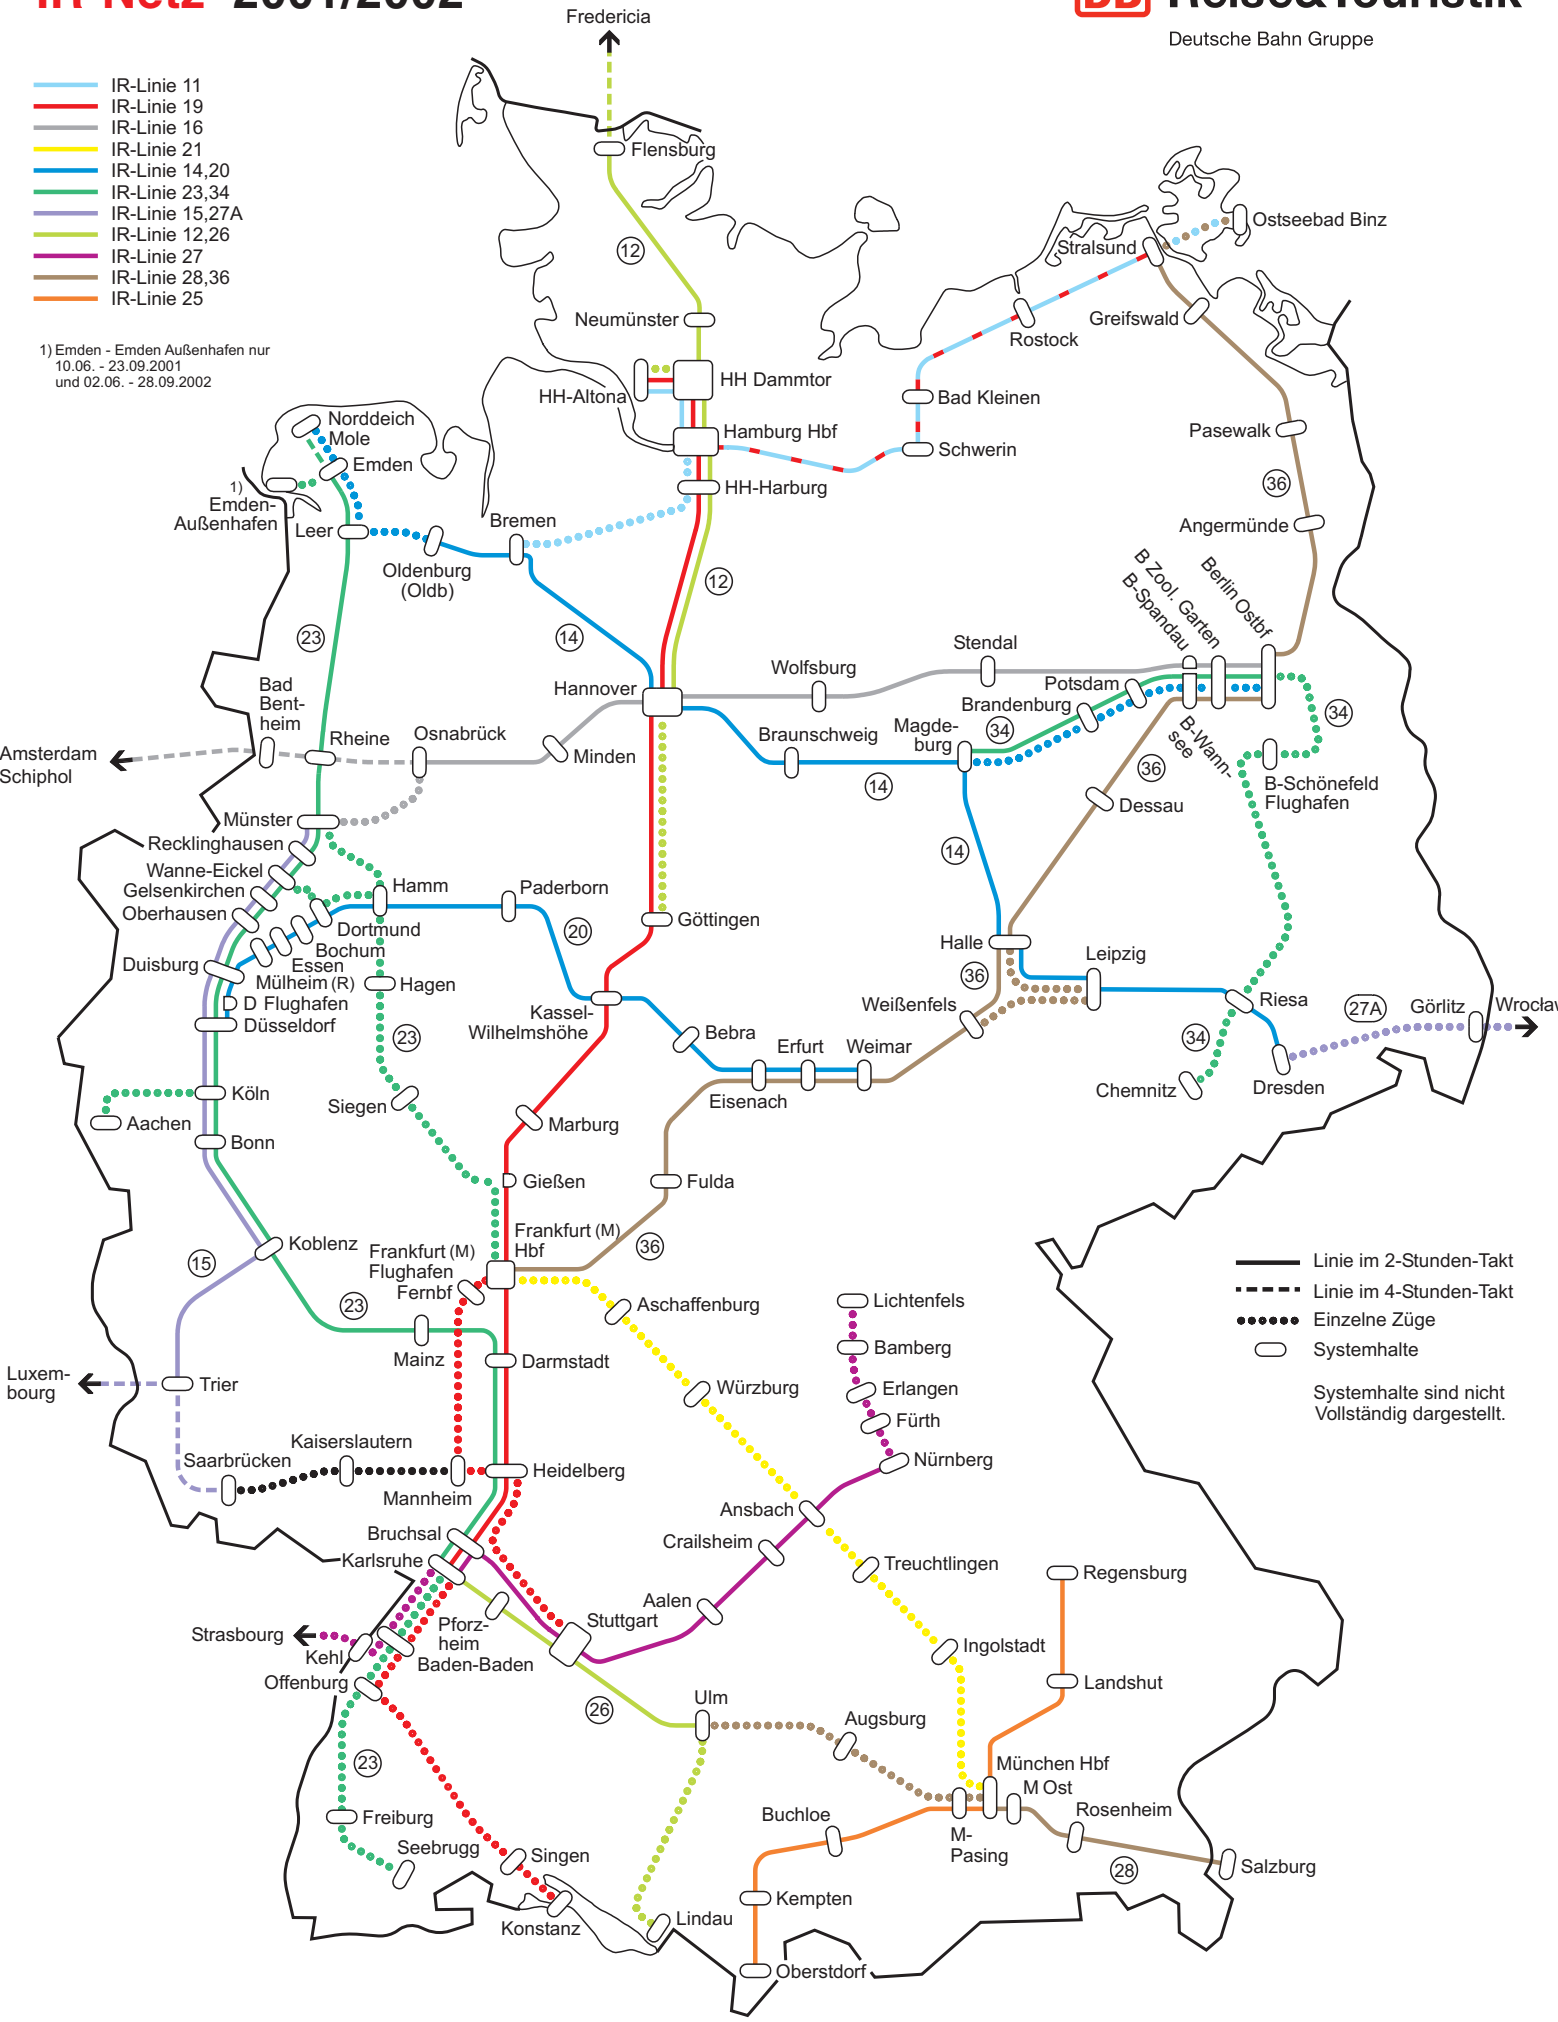

- IR-Linie 11
- IR-Linie 19
- IR-Linie 16
- IR-Linie 21
- IR-Linie 14,20
- IR-Linie 23,34
- IR-Linie 15,27A
- IR-Linie 12,26
- IR-Linie 27
- IR-Linie 28,36
- IR-Linie 25

1) Emden - Emden Außenhafen nur
10.06. - 23.09.2001
und 02.06. - 28.09.2002

- Linie im 2-Stunden-Takt
 - - - Linie im 4-Stunden-Takt
 - Einzelne Züge
 - Systemhalte
- Systemhalte sind nicht vollständig dargestellt.